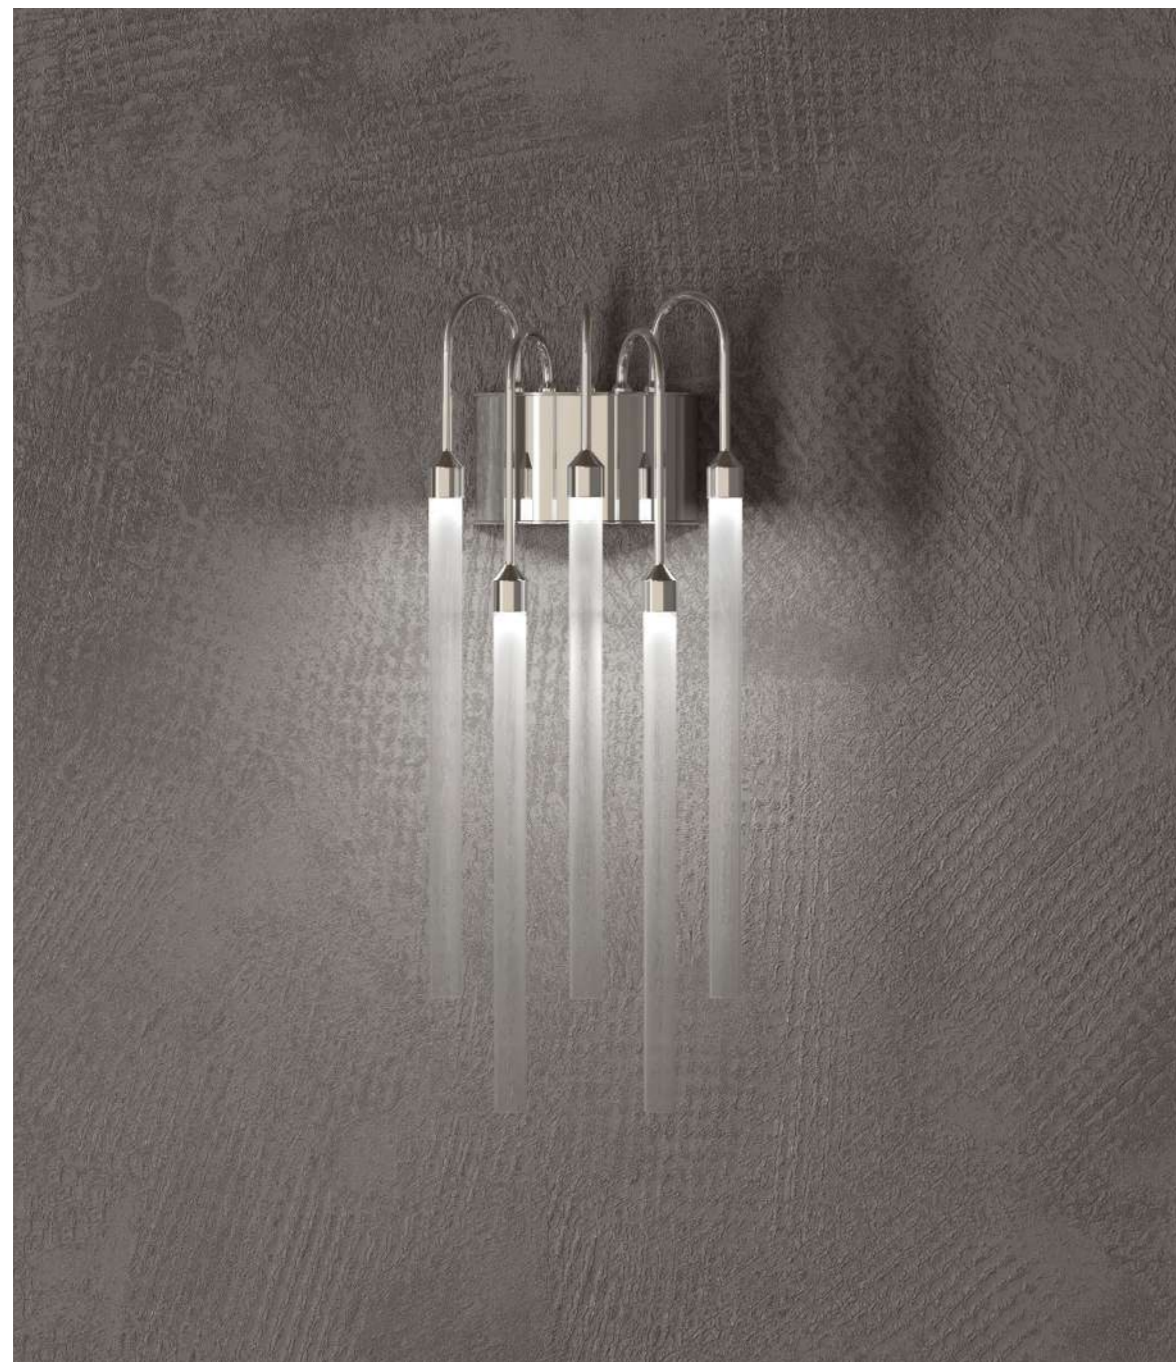

21507

wall lamp

[download technical sheet](#)

Art. 21507

Ø 16 cm - H 41 cm - Sp 12 cm 4W Chip Led